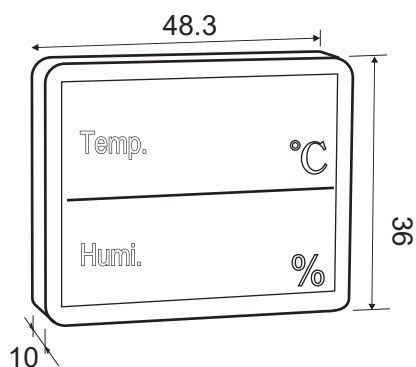

- 大型顯示器-適用於工程、泳池、溫泉、溫室、現場作業
- K type / PT type / 4-20mA type 輸入訊號
- 字幕大小4英吋,字型清楚、明顯

規格特性

- ◆ 尺寸: 2S: 48.3x36x10cm  
3S: 48.3x52.5x10cm
- ◆ LED尺寸: 4"(字高10cm)
- ◆ LED顏色: 紅色
- ◆ 輸入訊號: 4-20mA/ PT100/ K/ 0-10V/ RS485
- ◆ 電供給: AC85~265V
- ◆ 材料: 特製鋁框
- ◆ 特殊功能: 一組警報(八種模式)  
再傳送功能(同步功能)  
RS485通訊功能

選用型號規格

TBMA - 代碼1 代碼2 代碼3 - 代碼4 - 代碼5 - 代碼6

碼1 LED 顯示	碼3 LED 字高	碼4 輸入訊號	碼5 工作電源
1S 單排	06 6 cm(2.3")	DA6 DC 4-20mA	A AC 115/230V
2S 雙排	10 10 cm(4")	DV4 DC 0-10V	
1D 單排雙顯示		TTO RTD(PT-100) -200-600°C	碼6 單顯示警報輸出 N None
碼2 LED 位數		2A6 2,3Wire 4-20mA	R1 1 Relay
3 3位數		S Build-in TH/HU Sensor	R2 2 Relays
			碼6 雙顯示警報輸出 N None
			R1 1 Relay
			R2 2 Relays

外型尺寸

單位: CM