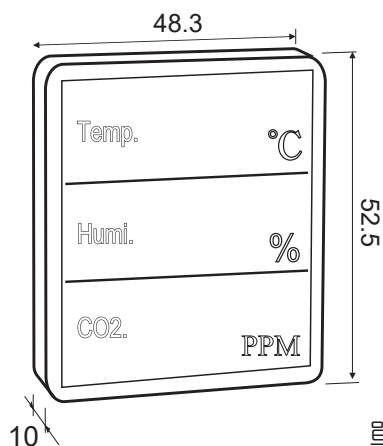

- 大型顯示器-適用於工程、泳池、溫泉、溫室、現場作業
- K type / PT type / 4-20mA type 輸入訊號
- 字幕大小4英吋,字型清楚、明顯

規格特性

- ◆ 尺寸: 2S: 48.3x36x10cm  
3S: 48.3x52.5x10cm
- ◆ LED尺寸: 4"(字高10cm)
- ◆ LED顏色: 紅色
- ◆ 輸入訊號: 4-20mA/ PT100/ K/ 0-10V/ RS485
- ◆ 電供給: AC85~265V
- ◆ 材料: 特製鋁框
- ◆ 特殊功能: 一組警報(八種模式)  
再傳送功能(同步功能)  
RS485通訊功能

選用型號規格

TBMA - 代碼1 代碼2 代碼3 - 代碼4 - 代碼5 - 代碼6

碼1 LED 顯示	碼3 LED 字高	碼4 輸入訊號	碼5 工作電源
1S 單排	06 6 cm(2.3")	DA6 DC 4-20mA	A AC 115/230V
2S 雙排	10 10 cm(4")	DV4 DC 0-10V	
1D 單排雙顯示		TTO RTD(PT-100) -200-600°C	碼6 單顯示警報輸出 N None
碼2 LED 位數		2A6 2,3Wire 4-20mA	R1 1 Relay
3 3位數		S Build-in TH/HU Sensor	R2 2 Relays
			碼6 雙顯示警報輸出 N None
			R1 1 Relay
			R2 2 Relays

外型尺寸

單位: CM