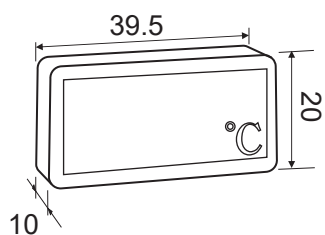

- 大型顯示器-適用於工程、泳池、溫泉、溫室、現場作業
- K type / PT type / 4-20mA type 輸入訊號
- 字幕大小4英吋,字型清楚、明顯

規格特性

- ◆ 尺寸: 2S: 48.3x36x10cm  
3S: 48.3x52.5x10cm
- ◆ LED尺寸: 4"(字高10cm)
- ◆ LED顏色: 紅色
- ◆ 輸入訊號: 4-20mA/ PT100/ K/ 0-10V/ RS485
- ◆ 電供給: AC85~265V
- ◆ 材料: 特製鋁框
- ◆ 特殊功能: 一組警報(八種模式)  
再傳送功能(同步功能)  
RS485通訊功能

選用型號規格

TBMA - 代碼1 代碼2 代碼3 - 代碼4 - 代碼5 - 代碼6

碼1 LED 顯示	碼3 LED 字高	碼4 輸入訊號	碼5 工作電源
1S 單排	06 6 cm(2.3")	DA6 DC 4-20mA	A AC 115/230V
2S 雙排	10 10 cm(4")	DV4 DC 0-10V	
1D 單排雙顯示		TTO RTD(PT-100) -200-600°C	碼6 單顯示警報輸出 N None
碼2 LED 位數		2A6 2,3Wire 4-20mA	R1 1 Relay
3 3位數		S Build-in TH/HU Sensor	R2 2 Relays
			碼6 雙顯示警報輸出 N None
			R1 1 Relay
			R2 2 Relays

外型尺寸

單位: CM